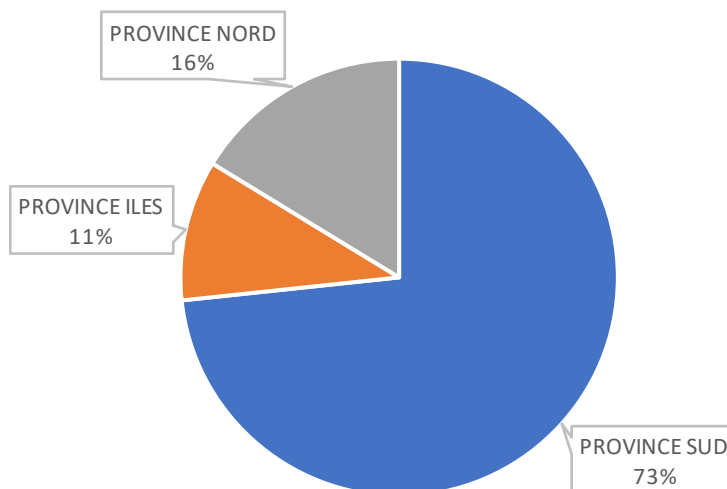

RÉPARTITION DES LICENCIÉS F/H -18+18 | PAR PROVINCES - 2022

INTITULE	HOMME		TOTAL HOMME	% de HOM / TT Lic	FEMME		TOTAL FEMME	% de FEM / TT Lic	TOTAL GENERAL*	% par province
	-18	18			-18	18				
PROVINCE SUD	10 284	11 112	21 396	44	8 375	5 630	14 005	29	35 401	73
PROVINCE ILES	1 234	1 866	3 100	6	1 038	883	1 921	4	5 021	10
PROVINCE NORD	2 737	1 961	4 698	10	2 233	931	3 164	7	7 862	16
	14 255	14 939	29 194		11 646	7 444	19 090		48 284	

* NB : Ces chiffres ne prennent pas en compte les disciplines ci-dessous (qui n'ont pas fourni le décompte de leurs licenciés par club, par province et par sexe)

ASSOCIATION SPORTIVE UNIVERSITAIRE : 49 Licenciés au total en 2022

PELOTE BASQUE : 76 licenciés au total en 2022

Soit un total de licenciés en Nouvelle-Calédonie de **48 409** (48 284 + 49 + 76)

Répartition par province du nombre de licenciés