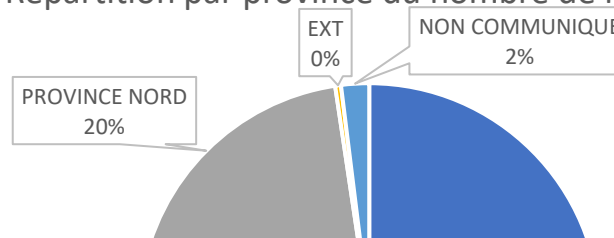

RÉPARTITION DES LICENCIÉS F/H -18+18 | PAR PROVINCES - 2023

INTITULE	HOMME		TOTAL HOMME	% de HOM / TT Lic	FEMME		TOTAL FEMME	% de FEM / TT Lic	TOTAL GENERAL*
	-18	18			-18	18			
PROVINCE SUD	9 946	10 155	20 101	41	7 152	5 342	12 494	25	32 595
PROVINCE ILES	1 705	1 972	3 677	7	1 121	1 004	2 125	4	5 802
PROVINCE NORD	4 109	2 204	6 313	13	2 607	1 139	3 746	8	10 059
EXT	46	77	123	0	32	46	78	0	201
NON COMMUNIQUE	232	632	864	2	46	64	110	0	974
	16 038	15 040	31 078		10 958	7 595	18 553		49 631

* NB : Ces chiffres ne prennent pas en compte les disciplines ci-dessous (qui n'ont pas fourni le décompte de leurs licenciés par club, par provinc

SPORT POUR TOUS : 168 Licenciés au total en 2023

TIR A L'ARC : 257 Licenciés au total en 2023

ECHEC : 132 Licenciés au total en 2023

UNIVERSITE : 77 Licenciés au total en 2023

FORCE ATHLETIQUE : 155 Licenciés au total en 2023

Soit un total de licenciés en Nouvelle-Calédonie de **50 420** (49 631 + 168 + 257 + 132 + 77 + 155)

Répartition par province du nombre de licenciés