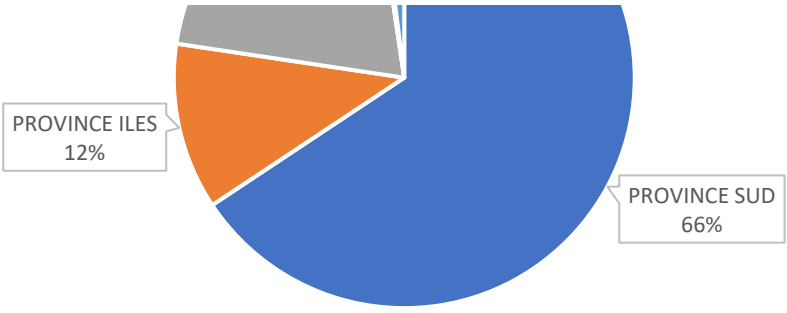

■ PROVINCE SUD ■ PROVINCE ILES ■ PROVINCE NORD ■ EXT ■ NON COMMUNIQUE

% par province
66
12
20
0
2

ce et par sexe)